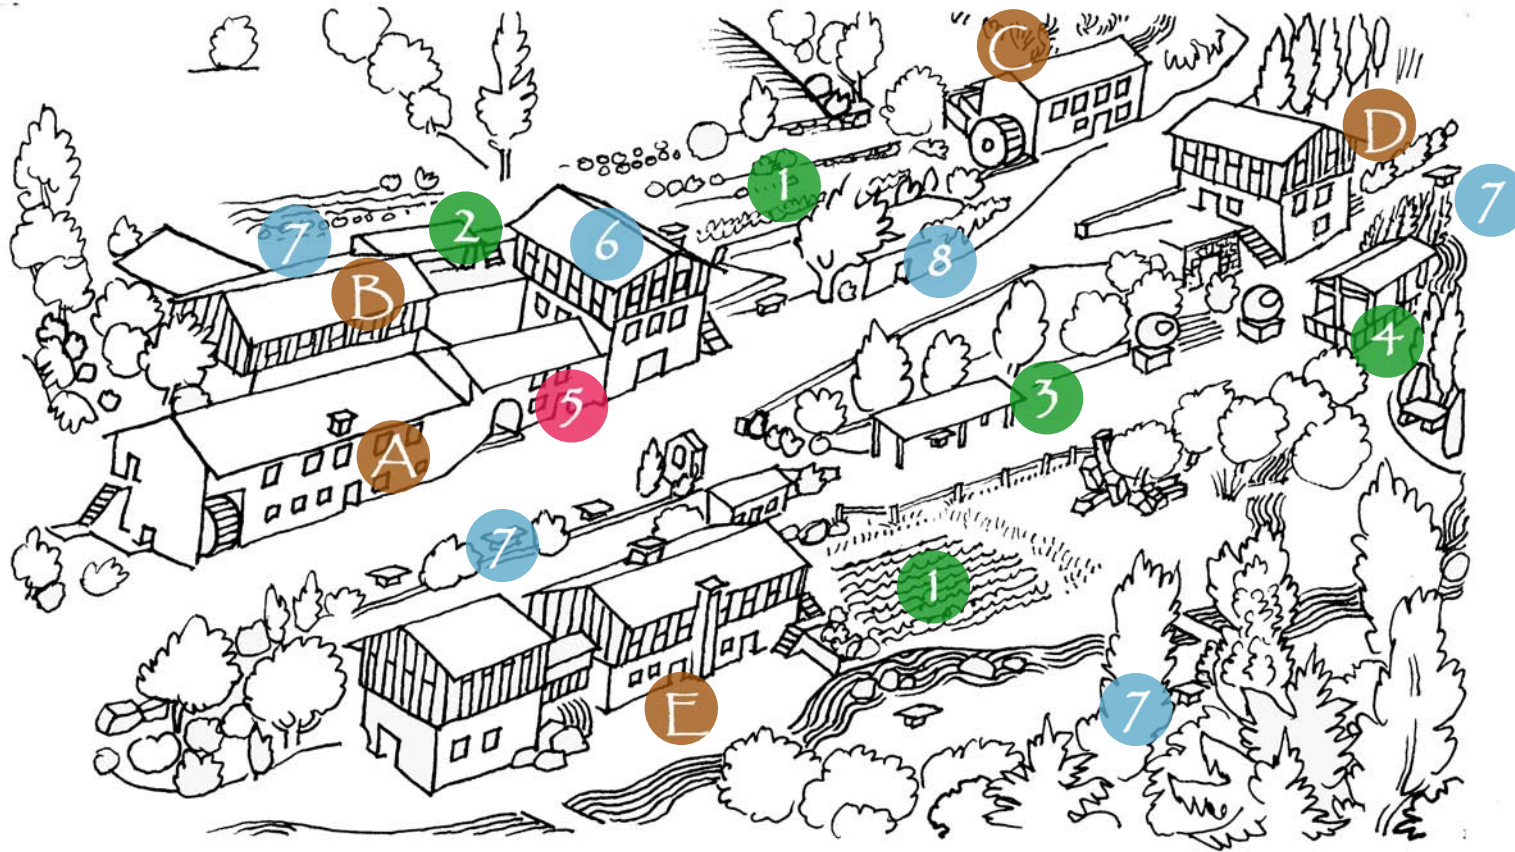

Le site du moulin Richard de Bas

Musée historique du papier

Les moulins de ...

- A Richard de Bas
- B Richard de Haut
- C Toulouse de Haut
- D Toulouse de Bas
- E La Combe Basse

A découvrir ...

- 1 Jardins (en été)
- 2 Atelier bouquets, Boissons, Glaces (en été)
- 3 Archéologie du XIXème siècle
- 4 Atelier Chinois

Pratique

- 5 Accueil, Informations, Billeterie
- 6 Librairie
- 7 Espaces pique-nique
- 8 Toilettes

Moulin Richard de Bas
F 63600 AMBERT

tél 04 73 82 03 11 / rdb@wanadoo.fr
www.richarddebas.fr